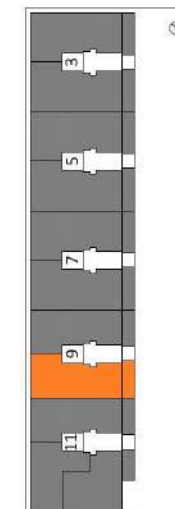

Promueve:

SUPERFICIE ÚTIL INTERIOR	65,20 m <sup>2</sup>
SUPERFICIE ÚTIL TERRAZA	9,29 m <sup>2</sup>
<b>TOTAL VIVIENDA T7</b>	<b>74,49 m<sup>2</sup></b>