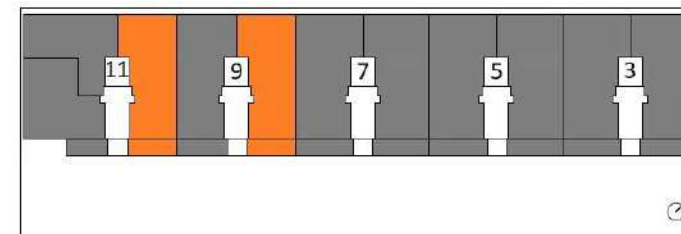

Promueve:

SUPERFICIE ÚTIL INTERIOR	65,20 m ²
SUPERFICIE ÚTIL TERRAZA	9,29 m ²
TOTAL VIVIENDA T7	74,49 m²